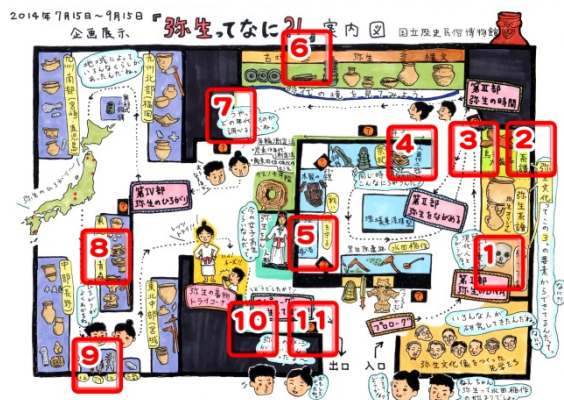

文字&音声ガイドの使い方

全体マップ

赤い四角を押すと文字ガイドへ

文字ガイド(iOS)

音声ガイドは自動的に流れます
「もどる」ボタンでマップへもどります

文字ガイド (Android)

音声は自動的に流れます
「もどる」ボタンでマップへもどります

機種によっては音声は自動で流れません

そのときは再生ボタンを押します
(この例では左上の三角形)

文字ガイド(PCなど)

「音声解説」のボタンを押すと音声流れます
「もどる」ボタンでマップへもどります

音声再生中の画面の例

ブラウザの「もどる」ボタンで戻って下さい

※文字&音声ガイド用無線 LAN は、インターネットにはつながりません。お使いのアプリケーションによっては、「インターネットに接続できません」等のエラーメッセージが画面に現れることがあります。