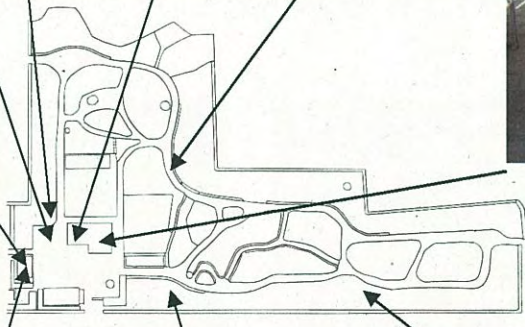

『木の文化』
ブナの林と木地屋の世界