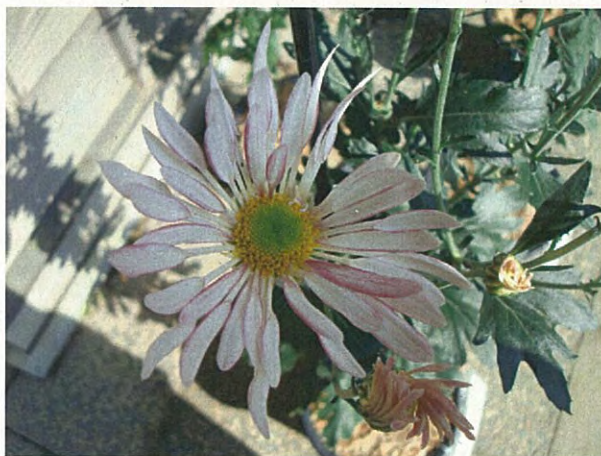

## 歴博暮らしの植物苑だより

暮らしの植物苑観察会 暮らしの植物苑東屋 13:30~

第115回 10月25日(土) 「衣服と植物」 澤田和人 (本館研究部情報資料系)

第116回 11月22日(土) 「古典菊の品種の特徴と大名庭園の菊作り」

小笠原 亮 (江戸園芸研究家)

今週のみどころ <http://www.rekuhaku.ac.jp>

### 『伝統の古典菊』

10月28日(火)から11月30日(日)

嗟峨菊 輝

嗟峨菊 泉

肥後菊 春の曲

食用菊 阿房宮

花も色付き始め、『伝統の古典菊』展も開幕近し

25日(土)、28日(火)の9:30~12:30に古典菊の鉢植えを有償頒布いたします。