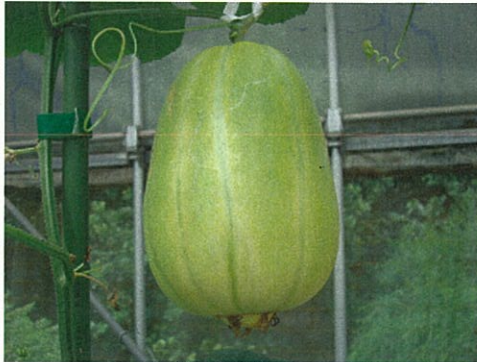

## 8月16, 17, 23, 24, 30, 31は8時開苑

159 黄斑入蟬葉藤紫吹雪丸咲大輪

162 黄斑入蟬葉紅吹雪丸咲大輪

x591 青斑入蓑葉紅采咲

122 黄斑入蟬葉白地紅時雨絞咲分大輪

1095 青縮緬立田葉唐草葉白筒紅車咲牡丹

891.2 黄蟬葉濃茶石畳咲

# 畑の中のハウスにはメロンがいっぱい

成歓マクワ

銀泉甜瓜

鶴の子瓜

北メクリ

雑草メロン

金俵甜瓜

黄瓜