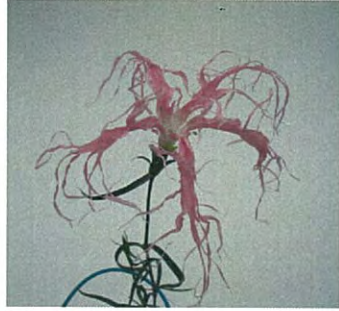

歴博暮らしの植物苑だより

暮らしの植物苑観察会 暮らしの植物苑東屋 13:30～

第111回 6月28日(土) 『梅雨と植物』 中川重年 (本館客員教授)

第112回 7月29日(土) 『植物で染める』 加藤國男 (愛知産業大学)

暮らしの植物苑今週のみどころ <http://rekihaku.ac.jp>

伊勢ナデシコ展示中

春のモミジ展示中

アモルファス