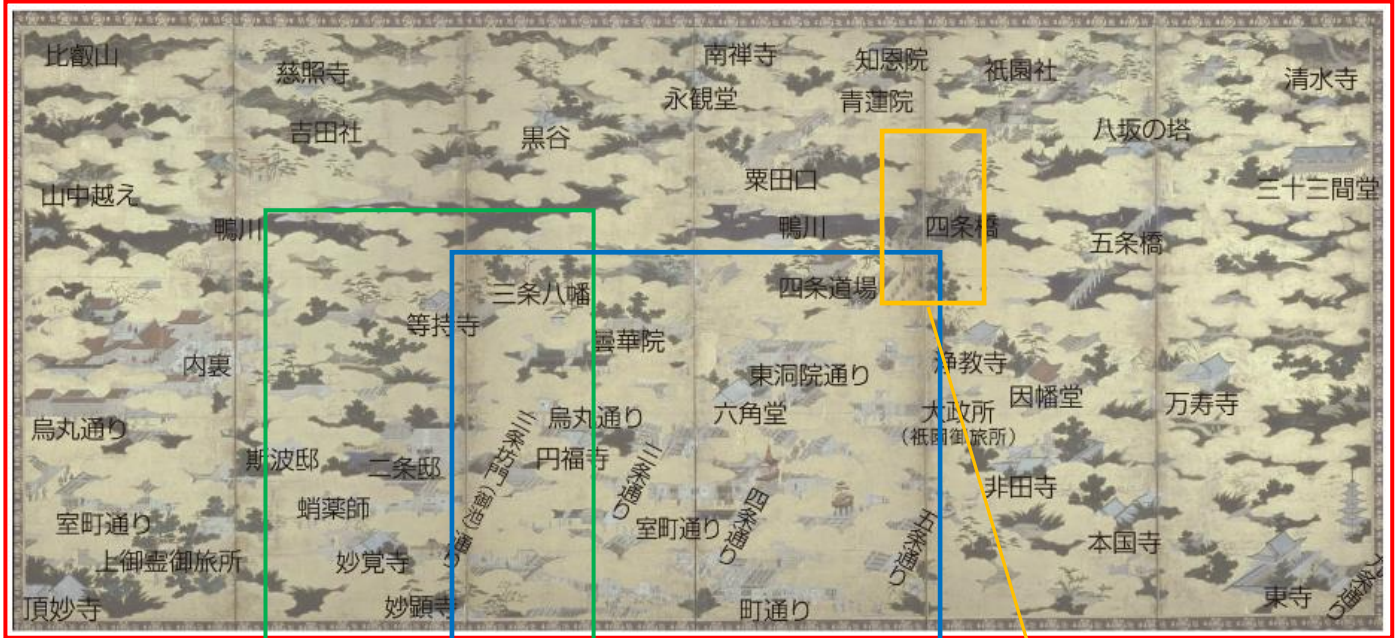

H-722 洛中洛外図屏風 歴博乙本 画像カット割り図

※□は、館蔵資料(画像付)データベースのサムネイル番号です。

右隻：大きめのカット

〔1〕 右隻全体

〔41〕 右隻4~5扇

〔40〕 右隻3~4扇

〔39〕 右隻2~3扇神輿渡御

左隻：大きめのカット