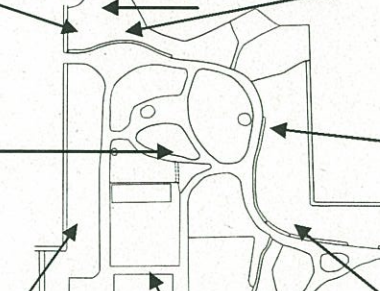

歴博くらしの植物苑だより

くらしの植物苑観察会 13:30 から くらしの植物苑東屋

第120回 3月28日(土)『くらしの植物苑と木の利用』 中川重年(本館客員教授)

第121回 4月29日(水・祝)『歴博くらしの植物苑花ごよみ』辻誠一郎(東京大学大学院)

第122回 5月23日(土)『佐倉城址の初夏の植物』原 正利(千葉県立中央博物館)

今週のみどころ <http://www.rekihaku.ac.jp>

伝統の桜草

4月21日(火)から5月10日(日)

木の文化