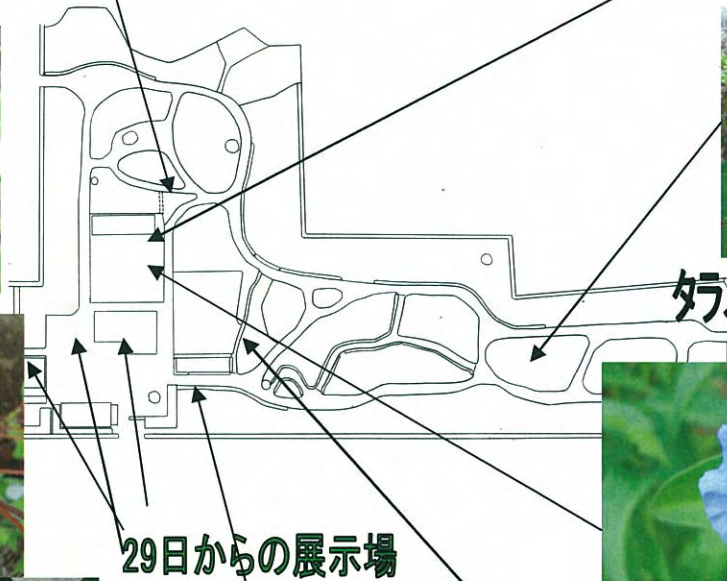

第10回をむかえる『伝統の朝顔』展が開幕します。ことしは、“朝顔図譜”に描かれた現代の朝顔をテーマに展示構成を考えました。新たな冊子として『“朝顔図譜”をよむーあさかほ叢』を刊行しました。文化・文政期の第1次ブームに江戸で作られた『あさかほ叢』を取り上げ、全ページを翻刻と図譜から読みとれる遺伝子情報などを集録し、その時代の朝顔をよみときます。また変化朝顔とは、変化朝顔ブームの始まり、多色刷り図譜時代の幕開けと内容の濃い冊子が出来上がりました。販売は29日からになります。

29日からの展示場

オオボウシバナ(ツユクサ科ツユクサ属)

ムクゲ(アオイ科フヨウ属)

ホシアサガオ

キキョウ(キキョウ科キキョウ属)