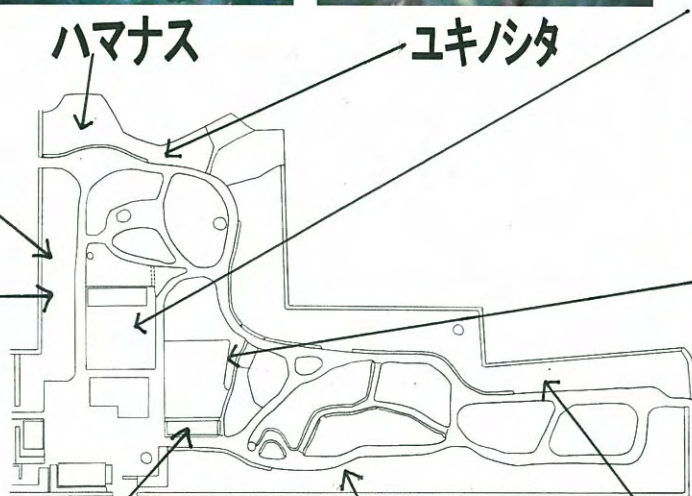

歴博暮らしの植物苑だより

暮らしの植物苑観察会 暮らしの植物苑東屋 13:30～

第111回 『梅雨の植物』 6月28日(土) 中川重年 (本館研究部客員教授)

第112回 『植物で染める』 7月26日(土) 加藤國男 (愛知産業大学)

今週のみどころ <http://rekihaku.ac.jp>

伊勢ナデシコ展示中

シャクヤク